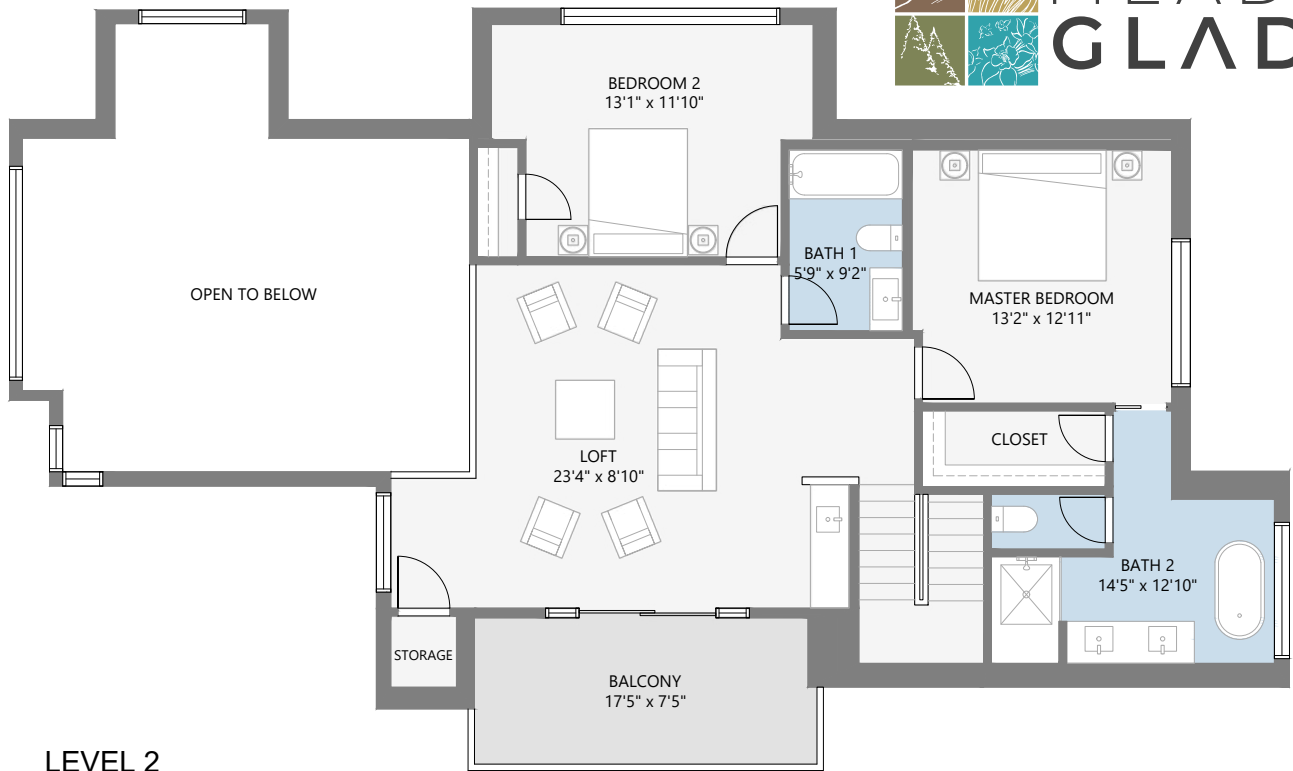

MEADOW GLADES

FRONT LOAD GARAGE

LEVEL 1: 1 607,22 S.F.
GARAGE: 371,81 S.F.
LEVEL 2: 1 173,54 S.F.
PATIO: 263,98 S.F.
PORCH: 81,30 S.F.