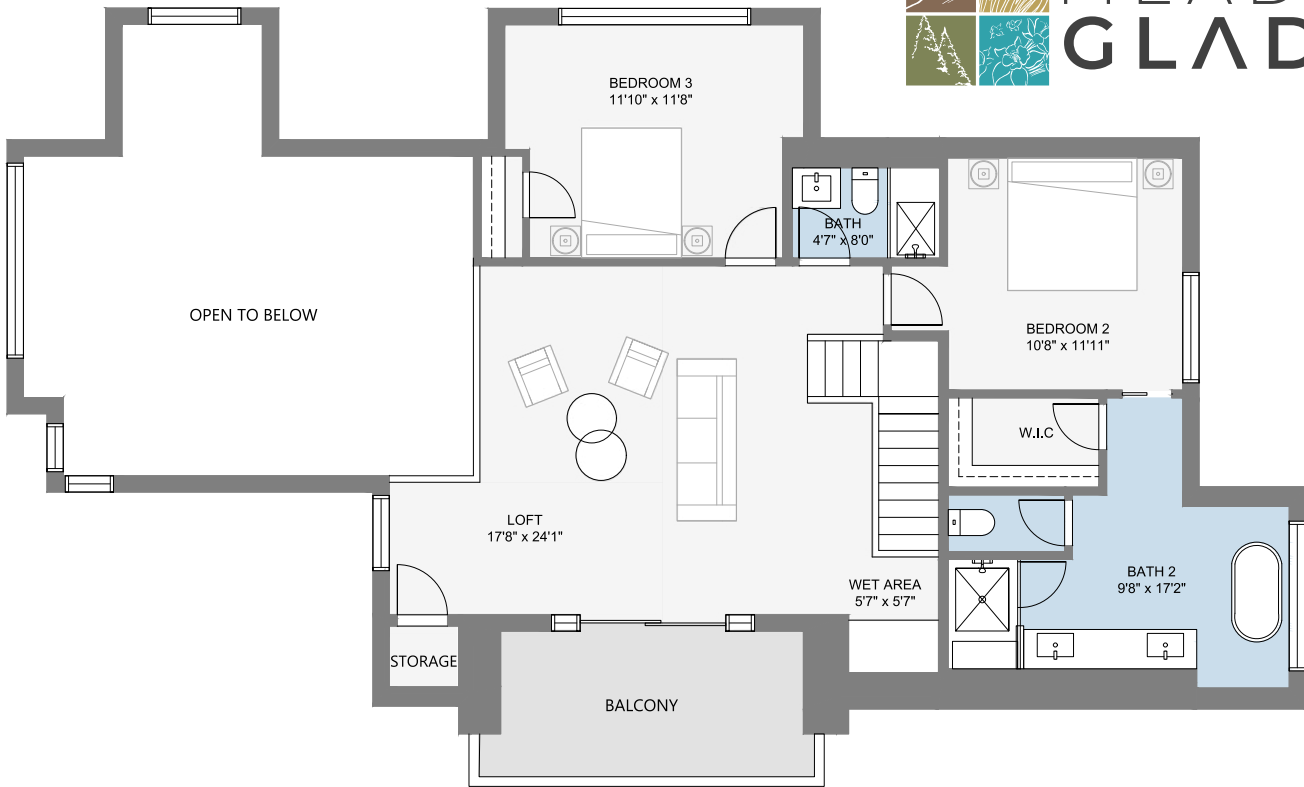

MEADOW GLADES

LEVEL 2

LEVEL 1

LEVEL 1: 1 532,03 S.F.
 LEVEL 2: 1 150,80 S.F.
 TOTAL: 2 682,83 S.F.
 GARAGE: 436,83 S.F.

SIDE LOAD GARAGE