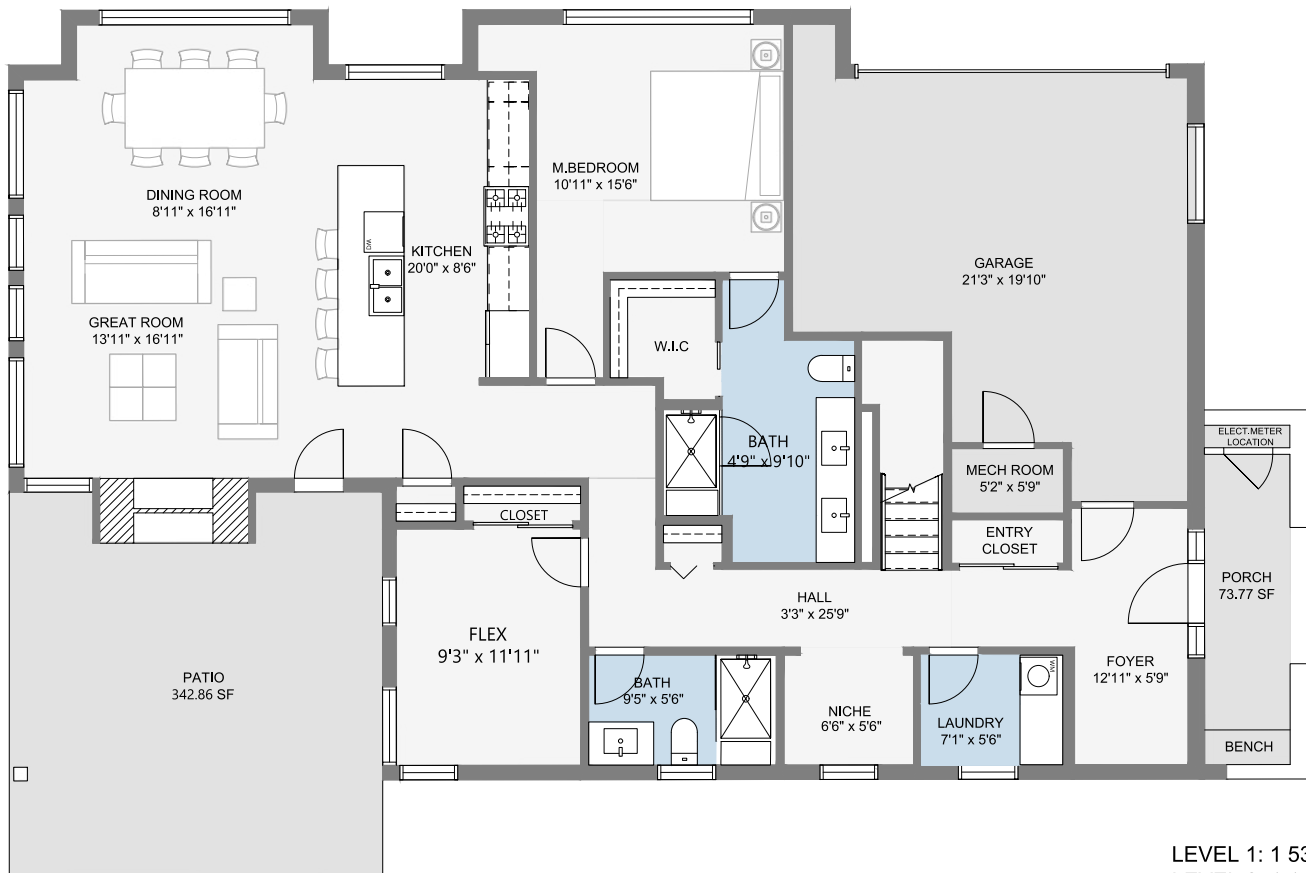

MEADOW GLADES

LEVEL 2

LEVEL 1

LEVEL 1: 1 532,03 S.F.
 LEVEL 2: 1 150,80 S.F.
 TOTAL: 2 682,83 S.F.
 GARAGE: 436,83 S.F.

SIDE LOAD GARAGE